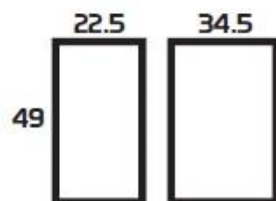

ESPECIFICACIONES TÉCNICAS

Material de bote - Acero Inoxidable
Material de tapa y base - Polipropileno

Capacidad - 15 litros

Color de base y tapa - Negro

Medidas:
Alto - 46.5 cm
Ancho - 21.5 cm
Largo - 31 cm

Peso - 2.2 kg

MEDIDAS EN cm

Contenedor interior con asa para su vaciado

MEDIDAS DE EMPAQUE Y PESO PARA EMBARQUE

Empaque individual

Empaque 2 piezas

Peso 5 kg

Contenido por caja - 2 pzas.